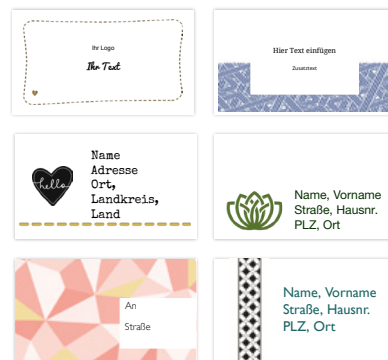

1. Wybierz kod do oprogramowania

Wybierz produkt/
wprowadź kod produktu

2. Stwórz projekt

Wybierz gotowy projekt lub stwórz swój własny

3. Sprawdź i dostosuj projekt

Przy pomocy wielu dostępnych funkcji takich jak kody QR, obrazy clipart, czcionki

4. Wydrukuj etykiety

Drukuj etykiety na swojej drukarce