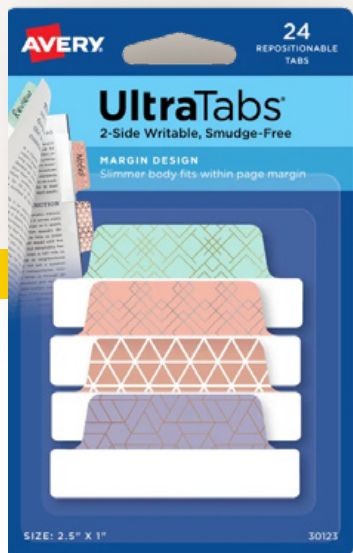

Nowość

UltraTabs

- ZAKŁADKI INDEKSUJĄCE